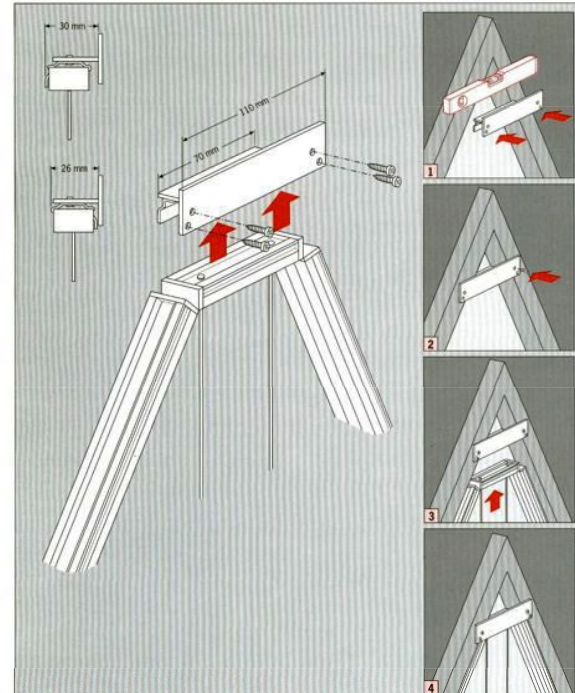

Befestigungsträger

**Cosiflor Dreiecke:
VS 9/10 und PL 32/33**
**Cosiflor Modelle:
VS 5 - 10
PL 30 - 33
PL 41/42**