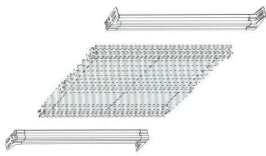

Cosiflor (Plafond etc.)
Montageprofil mit Träger und Bolzen