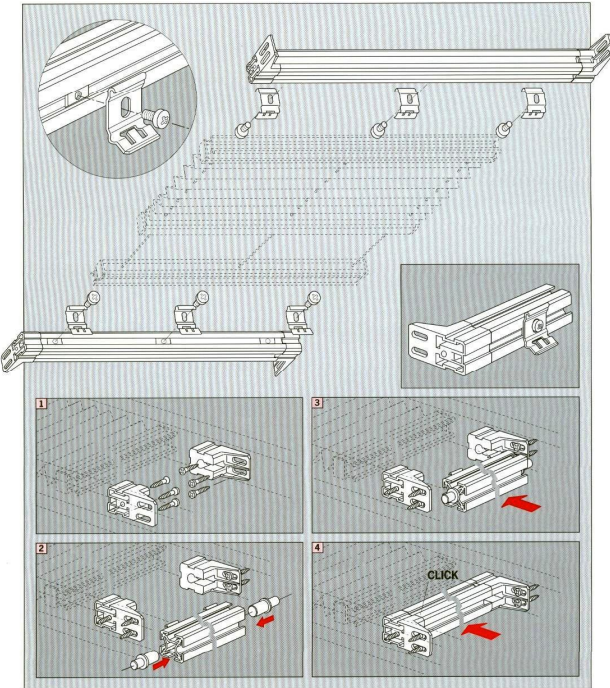

77 30110 8 (6/97)