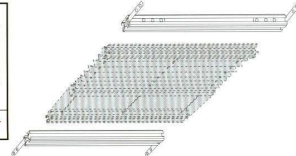

77 30110 8 (6/97)

77 30110 8 (6/97)

77 37070 9 (01/2006)

77 37070 9 (01/2006)